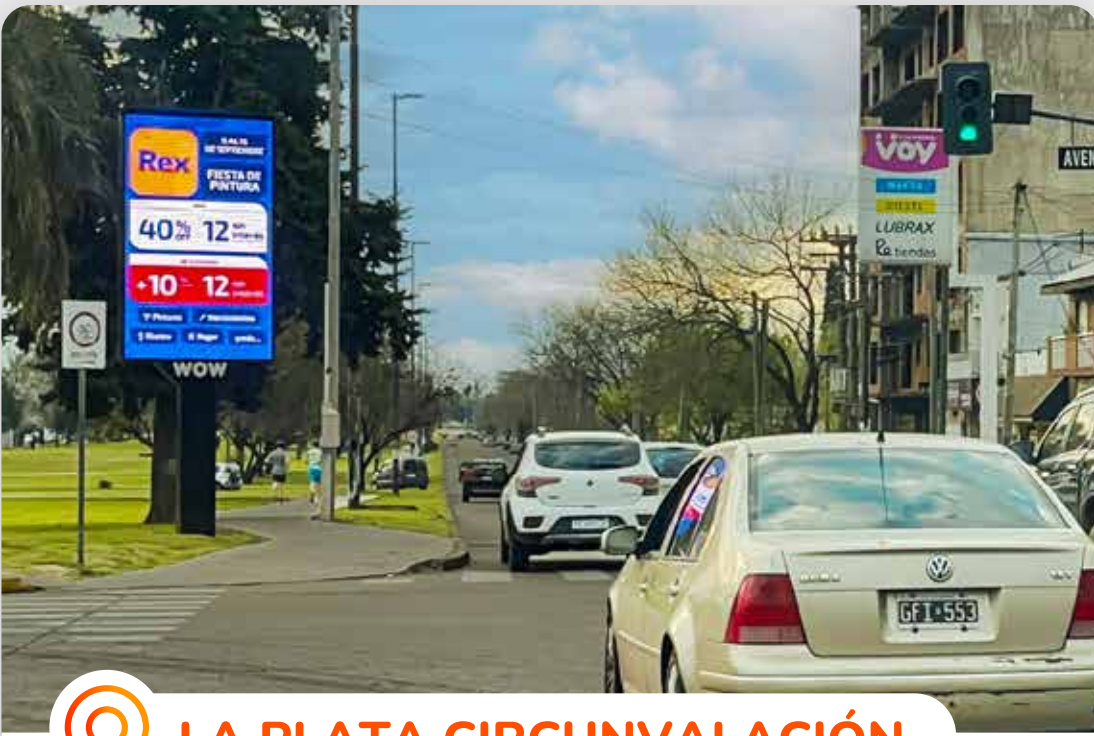

LA PLATA CIRCUNVALACIÓN

Av. 44 y Av. 31

Pantalla LED

VIDEO MP4

2 X 3 M | 480 X 800 PX

+3.7M
IMPRESIONES MENSUALES