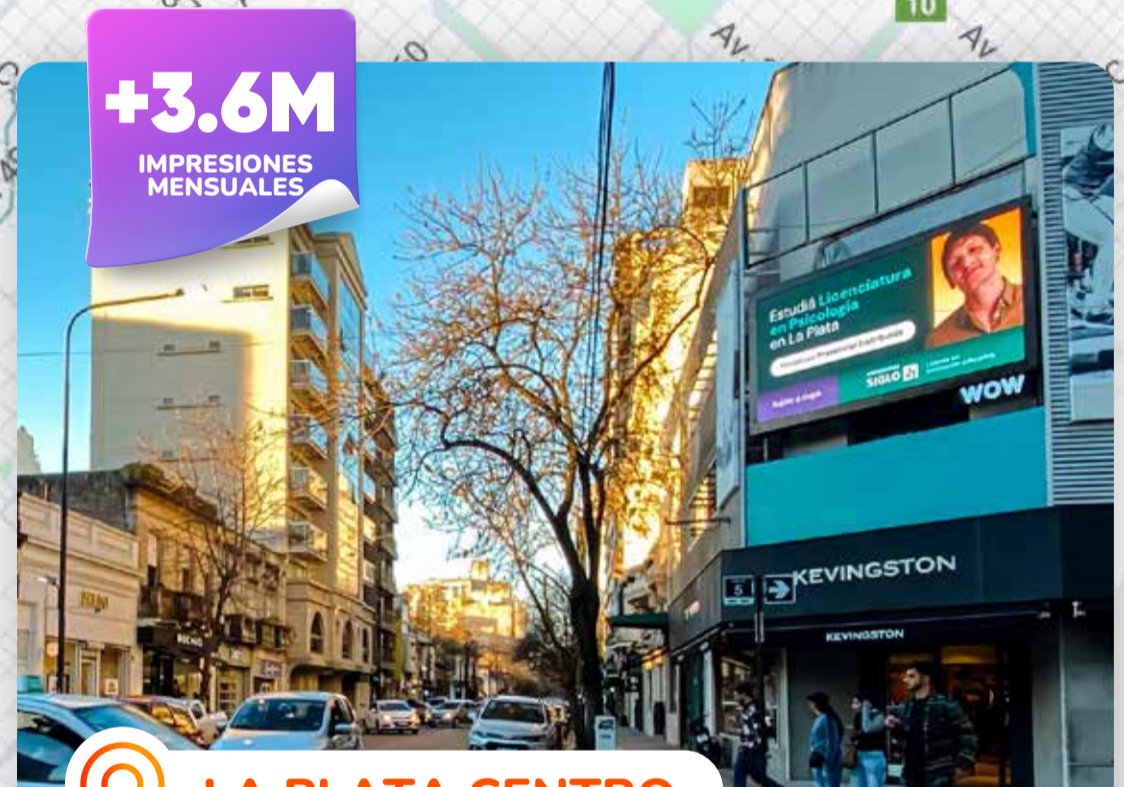

+4M
IMPRESIONES MENSUALES

LA PLATA CENTRO

Av. 7 esq. 48

Patalla LED

VIDEO MP4

8 X 5 M | 768 X 1248 PX

6 X 1 M | 720 X 1280 PX cada una

+3.6M
IMPRESIONES MENSUALES

LA PLATA CENTRO

Calle 5 esq. 50

Patalla LED

VIDEO MP4

4 X 5 M | 576 X 288 PX

LA PLATA CENTRO

Calle 5 esq. Av. 51

Totem LED